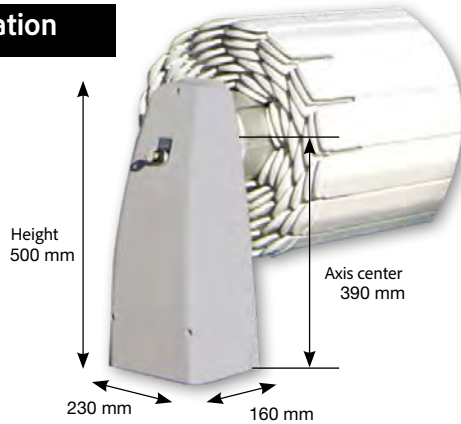

Switch regulation

Electric box for 24V motor

24 V Becker motor with swithc regulation

Lamel Colour Options

Marquise - Roller Type

ABOVE POOL TYPE COVER (WITH SWITCH REGULATION)

WIDTH OF THE POOL

LENGTH OF THE POOL

Mètres	2,50	3,00	3,50	4,00	4,50	5,00	5,50	6,00
2,50	3.420 €	3.540 €	3.690 €	3.870 €	4.070 €	4.290 €	4.630 €	4.900 €
3,00	3.550 €	3.685 €	3.850 €	4.030 €	4.240 €	4.470 €	4.850 €	5.120 €
3,50	3.690 €	3.810 €	3.990 €	4.210 €	4.420 €	4.680 €	5.060 €	5.340 €
4,00	3.806 €	3.960 €	4.130 €	4.370 €	4.590 €	4.870 €	5.180 €	5.450 €
4,50	3.820 €	4.080 €	4.290 €	4.540 €	4.785 €	5.080 €	5.350 €	5.640 €
5,00	4.070 €	4.220 €	4.430 €	4.710 €	4.960 €	5.280 €	5.665 €	5.950 €
5,50	4.190 €	4.350 €	4.570 €	4.870 €	5.130 €	5.460 €	5.780 €	6.070 €
6,00	4.320 €	4.500 €	4.730 €	5.030 €	5.320 €	5.665 €	6.000 €	6.290 €
6,50	4.455 €	4.630 €	4.870 €	5.210 €	5.510 €	5.860 €	6.190 €	6.460 €
7,00	4.570 €	4.760 €	5.010 €	5.360 €	5.670 €	6.060 €	6.390 €	6.660 €
7,50	4.700 €	4.910 €	5.170 €	5.540 €	5.860 €	6.250 €	6.570 €	6.860 €
8,00	4.820 €	5.030 €	5.310 €	5.720 €	6.050 €	6.440 €	6.780 €	7.070 €
8,50	4.960 €	5.180 €	5.450 €	5.870 €	6.220 €	6.640 €	6.985 €	7.270 €
9,00	5.080 €	5.310 €	5.610 €	6.050 €	6.410 €	6.840 €	7.160 €	7.430 €
9,50	5.290 €	5.520 €	5.830 €	6.300 €	6.660 €	7.100 €	7.440 €	7.730 €
10,00	5.410 €	5.650 €	5.970 €	6.460 €	6.840 €	7.300 €	7.660 €	7.950 €
10,50	5.540 €	5.780 €	6.110 €	6.550 €	7.010 €	7.500 €	7.935 €	8.160 €
11,00	5.810 €	5.918 €	6.420 €	6.950 €	7.340 €	7.850 €	8.210 €	8.503 €
11,50	5.940 €	6.215 €	6.560 €	7.110 €	7.520 €	8.050 €	8.430 €	8.730 €
12,00	6.070 €	6.350 €	6.720 €	7.290 €	7.710 €	8.250 €	8.610 €	8.880 €