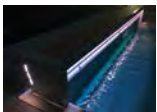

ABOVE POOL TYPE COVER (WITH SWITCH REGULATION)

WIDTH OF THE POOL

Mètres	2,50	3,00	3,50	4,00	4,50	5,00	5,50	6,00
2,50	6.480 €	6.640 €	6.800 €	7.010 €	7.690 €	8.000 €	8.570 €	9.170 €
3,00	6.570 €	6.750 €	6.920 €	7.140 €	7.820 €	8.150 €	8.730 €	9.350 €
3,50	6.670 €	6.845 €	7.020 €	7.260 €	7.950 €	8.290 €	8.860 €	9.530 €
4,00	6.760 €	6.950 €	7.130 €	7.385 €	8.090 €	8.445 €	9.040 €	9.700 €
4,50	6.860 €	7.050 €	7.240 €	7.510 €	8.220 €	8.590 €	9.200 €	9.880 €
5,00	6.950 €	7.150 €	7.350 €	7.630 €	8.360 €	8.730 €	9.360 €	10.060 €
5,50	7.050 €	7.250 €	7.460 €	7.760 €	8.490 €	8.885 €	9.510 €	10.240 €
6,00	7.150 €	7.350 €	7.560 €	7.880 €	8.630 €	9.030 €	9.670 €	10.400 €
6,50	7.240 €	7.450 €	7.670 €	8.010 €	8.760 €	9.180 €	9.830 €	10.590 €
7,00	7.340 €	7.550 €	7.780 €	8.130 €	8.890 €	9.320 €	9.990 €	10.770 €
7,50	7.430 €	7.650 €	7.890 €	8.250 €	9.030 €	9.470 €	10.150 €	10.940 €
8,00	7.530 €	7.780 €	7.990 €	8.380 €	9.160 €	9.620 €	10.310 €	11.120 €
8,50	8.000 €	8.240 €	8.480 €	8.880 €	9.680 €	10.145 €	10.845 €	11.680 €
9,00	8.100 €	8.340 €	8.595 €	9.010 €	9.810 €	10.290 €	11.000 €	11.860 €
9,50	8.200 €	8.445 €	8.700 €	9.130 €	9.940 €	10.440 €	11.160 €	12.040 €
10,00	8.290 €	8.540 €	8.810 €	9.260 €	10.080 €	10.580 €	11.320 €	12.200 €
10,50	8.380 €	8.650 €	8.920 €	9.380 €	10.200 €	10.730 €	11.470 €	12.390 €
11,00	8.470 €	8.750 €	9.030 €	9.500 €	10.340 €	10.870 €	11.635 €	12.570 €
11,50	8.580 €	8.850 €	9.140 €	9.630 €	10.480 €	11.020 €	11.790 €	12.740 €
12,00	8.670 €	8.950 €	9.240 €	9.750 €	10.600 €	11.170 €	11.950 €	12.920 €

OPTIONS

Multicolour 24V Led

+ 549 €