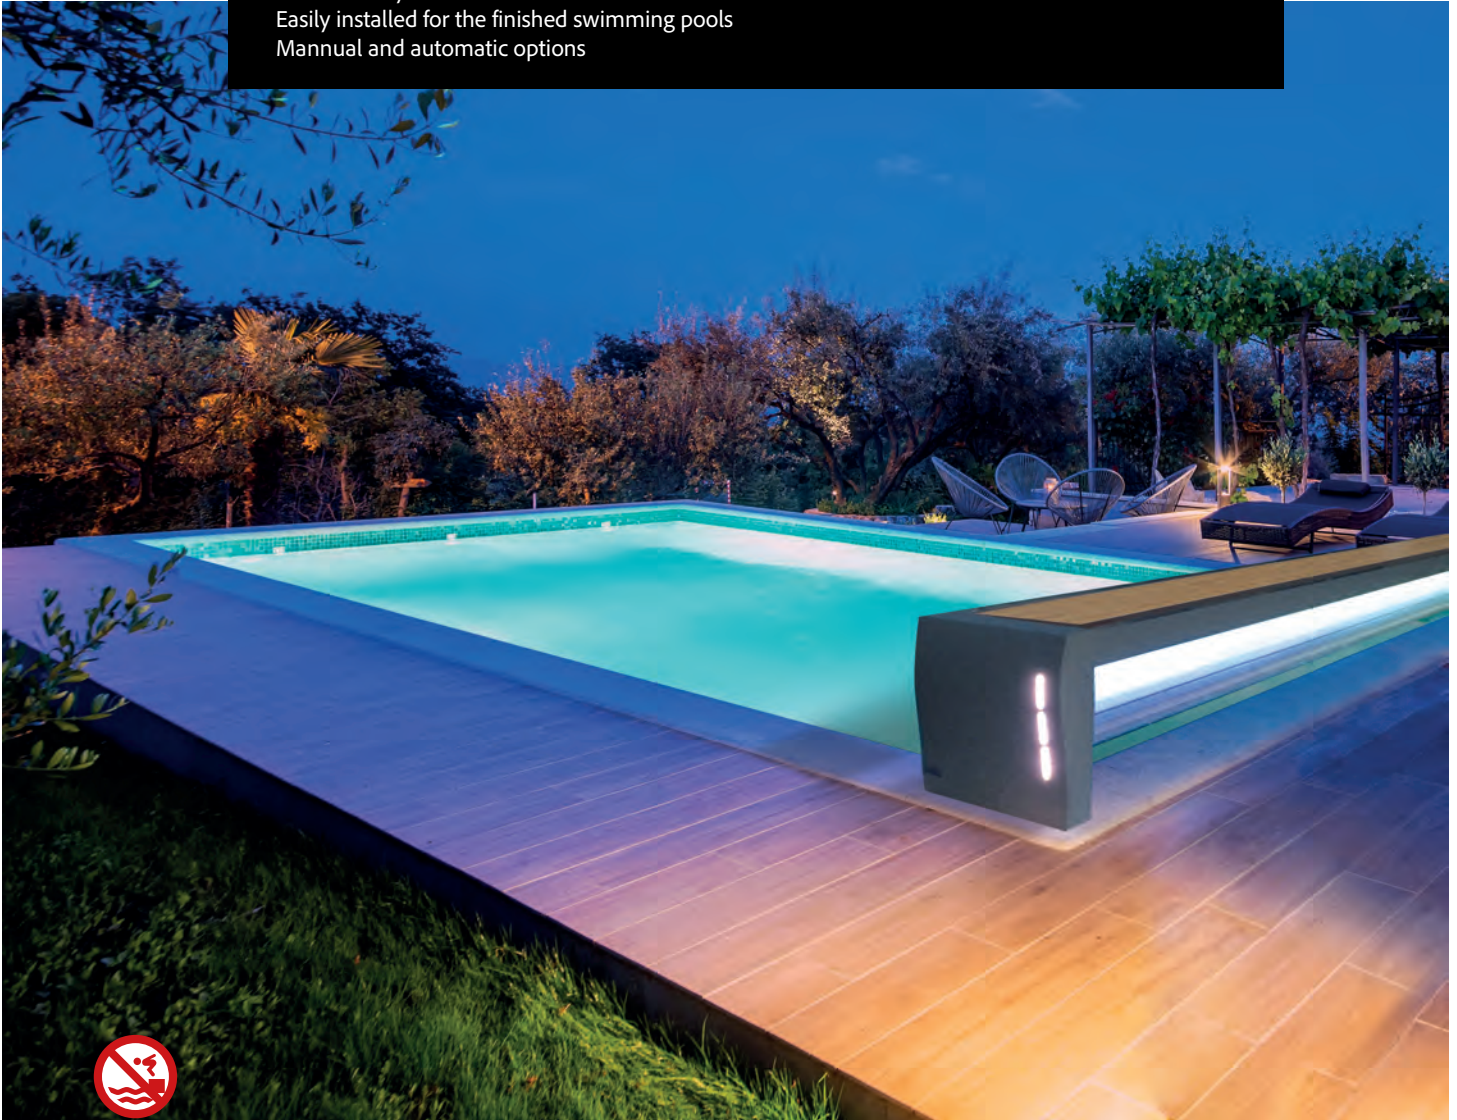

Prestige - Light Bench

Above Pool Type Pool Cover

Fast and easy installation

Easily installed for the finished swimming pools

Manual and automatic options

Lamel Colour Options

White

Grey

Beige

Prestige - Light Bench

ABOVE POOL TYPE COVER (WITH SWITCH REGULATION)

WIDTH OF THE POOL

Mètres	2,50	3,00	3,50	4,00	4,50	5,00	5,50	6,00
2,50	6.100 €	6.260 €	6.425 €	6.630 €	7.060 €	7.375 €	7.930 €	8.540 €
3,00	6.200 €	6.365 €	6.530 €	6.755 €	7.190 €	7.520 €	8.090 €	8.720 €
3,50	6.290 €	6.470 €	6.640 €	6.880 €	7.320 €	7.660 €	8.250 €	8.890 €
4,00	6.380 €	6.560 €	6.750 €	7.010 €	7.460 €	7.820 €	8.410 €	9.070 €
4,50	6.480 €	6.670 €	6.860 €	7.130 €	7.595 €	7.960 €	8.570 €	9.250 €
5,00	6.580 €	6.770 €	6.960 €	7.250 €	7.730 €	8.100 €	8.730 €	9.430 €
5,50	6.670 €	6.870 €	7.070 €	7.380 €	7.860 €	8.250 €	8.890 €	9.600 €
6,00	6.770 €	6.970 €	7.180 €	7.500 €	7.990 €	8.400 €	9.040 €	9.780 €
6,50	6.860 €	7.070 €	7.290 €	7.630 €	8.130 €	8.540 €	9.200 €	9.960 €
7,00	6.970 €	7.170 €	7.400 €	7.750 €	8.260 €	8.693 €	9.360 €	10.140 €
7,50	7.060 €	7.280 €	7.510 €	7.870 €	8.390 €	8.840 €	9.520 €	10.320 €
8,00	7.150 €	7.380 €	7.620 €	8.000 €	8.530 €	8.980 €	9.670 €	10.490 €
8,50	7.220 €	7.460 €	7.700 €	8.100 €	8.640 €	9.100 €	9.800 €	10.500 €
9,00	7.290 €	7.540 €	7.790 €	8.215 €	8.730 €	9.200 €	9.920 €	10.680 €
9,50	7.360 €	7.620 €	7.880 €	8.320 €	8.850 €	9.330 €	10.060 €	10.860 €
10,00	7.430 €	7.700 €	7.970 €	8.430 €	8.970 €	9.450 €	10.200 €	11.040 €
10,50	7.500 €	7.780 €	8.060 €	8.540 €	9.090 €	9.590 €	10.340 €	11.220 €
11,00	7.570 €	7.860 €	8.150 €	8.650 €	9.210 €	9.720 €	10.480 €	11.400 €
11,50	7.640 €	7.940 €	8.240 €	8.760 €	9.330 €	9.850 €	10.620 €	11.580 €
12,00	7.710 €	8.020 €	8.340 €	8.870 €	9.450 €	9.980 €	10.760 €	11.760 €