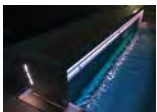

Prestige - Light Bench

ABOVE POOL TYPE COVER (WITH SWITCH REGULATION)

WIDTH OF THE POOL

Mètres	2,50	3,00	3,50	4,00	4,50	5,00	5,50	6,00
2,50	6.100 €	6.260 €	6.425 €	6.630 €	7.060 €	7.375 €	7.930 €	8.540 €
3,00	6.200 €	6.365 €	6.530 €	6.755 €	7.190 €	7.520 €	8.090 €	8.720 €
3,50	6.290 €	6.470 €	6.640 €	6.880 €	7.320 €	7.660 €	8.250 €	8.890 €
4,00	6.380 €	6.560 €	6.750 €	7.010 €	7.460 €	7.820 €	8.410 €	9.070 €
4,50	6.480 €	6.670 €	6.860 €	7.130 €	7.595 €	7.960 €	8.570 €	9.250 €
5,00	6.580 €	6.770 €	6.960 €	7.250 €	7.730 €	8.100 €	8.730 €	9.430 €
5,50	6.670 €	6.870 €	7.070 €	7.380 €	7.860 €	8.250 €	8.890 €	9.600 €
6,00	6.770 €	6.970 €	7.180 €	7.500 €	7.990 €	8.400 €	9.040 €	9.780 €
6,50	6.860 €	7.070 €	7.290 €	7.630 €	8.130 €	8.540 €	9.200 €	9.960 €
7,00	6.970 €	7.170 €	7.400 €	7.750 €	8.260 €	8.693 €	9.360 €	10.140 €
7,50	7.060 €	7.280 €	7.510 €	7.870 €	8.390 €	8.840 €	9.520 €	10.320 €
8,00	7.150 €	7.380 €	7.620 €	8.000 €	8.530 €	8.980 €	9.670 €	10.490 €
8,50	7.220 €	7.460 €	7.700 €	8.100 €	8.640 €	9.100 €	9.800 €	10.500 €
9,00	7.290 €	7.540 €	7.790 €	8.215 €	8.730 €	9.200 €	9.920 €	10.680 €
9,50	7.360 €	7.620 €	7.880 €	8.320 €	8.850 €	9.330 €	10.060 €	10.860 €
10,00	7.430 €	7.700 €	7.970 €	8.430 €	8.970 €	9.450 €	10.200 €	11.040 €
10,50	7.500 €	7.780 €	8.060 €	8.540 €	9.090 €	9.590 €	10.340 €	11.220 €
11,00	7.570 €	7.860 €	8.150 €	8.650 €	9.210 €	9.720 €	10.480 €	11.400 €
11,50	7.640 €	7.940 €	8.240 €	8.760 €	9.330 €	9.850 €	10.620 €	11.580 €
12,00	7.710 €	8.020 €	8.340 €	8.870 €	9.450 €	9.980 €	10.760 €	11.760 €

OPTIONS

Multicolour 24V Led

+ 549 €